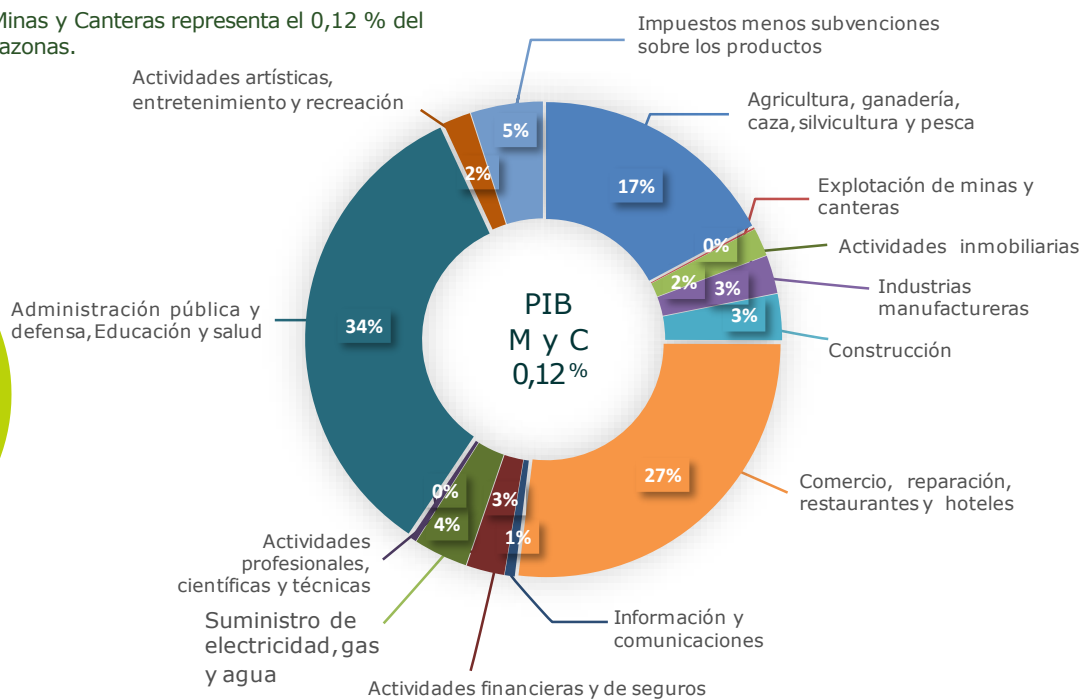

Departamento del Amazonas

10,97

millones de hectáreas
(9,62 % del territorio nacional)

Potencial Mineral

Oro

Potencial inexplorado

Índice departamental

	Posición	Puntaje
Competitividad 2025	30	3,43
Innovación 2023	23	20,52

Datos Económicos Amazonas

	PIB (COP miles de millones)	PIB Minas y Canteras	Exportaciones (USD millones)	Importaciones (USD millones)
2021 ^P	678	0,85	-----	1,94 CIF
2022 ^P	716	0,86	-----	1,04 CIF
2023 ^{Pr}	717	0,88	-----	0,82 CIF
2024 ^{Pr}	723	0,86	0,017 FOB	1,02 CIF

PIB por sectores 2024 Amazonas

La actividad de Explotación de Minas y Canteras representa el 0,12 % del PIB en el Departamento del Amazonas.

PIB producción a precios constantes, (series encadenadas de volumen año de referencia 2015)